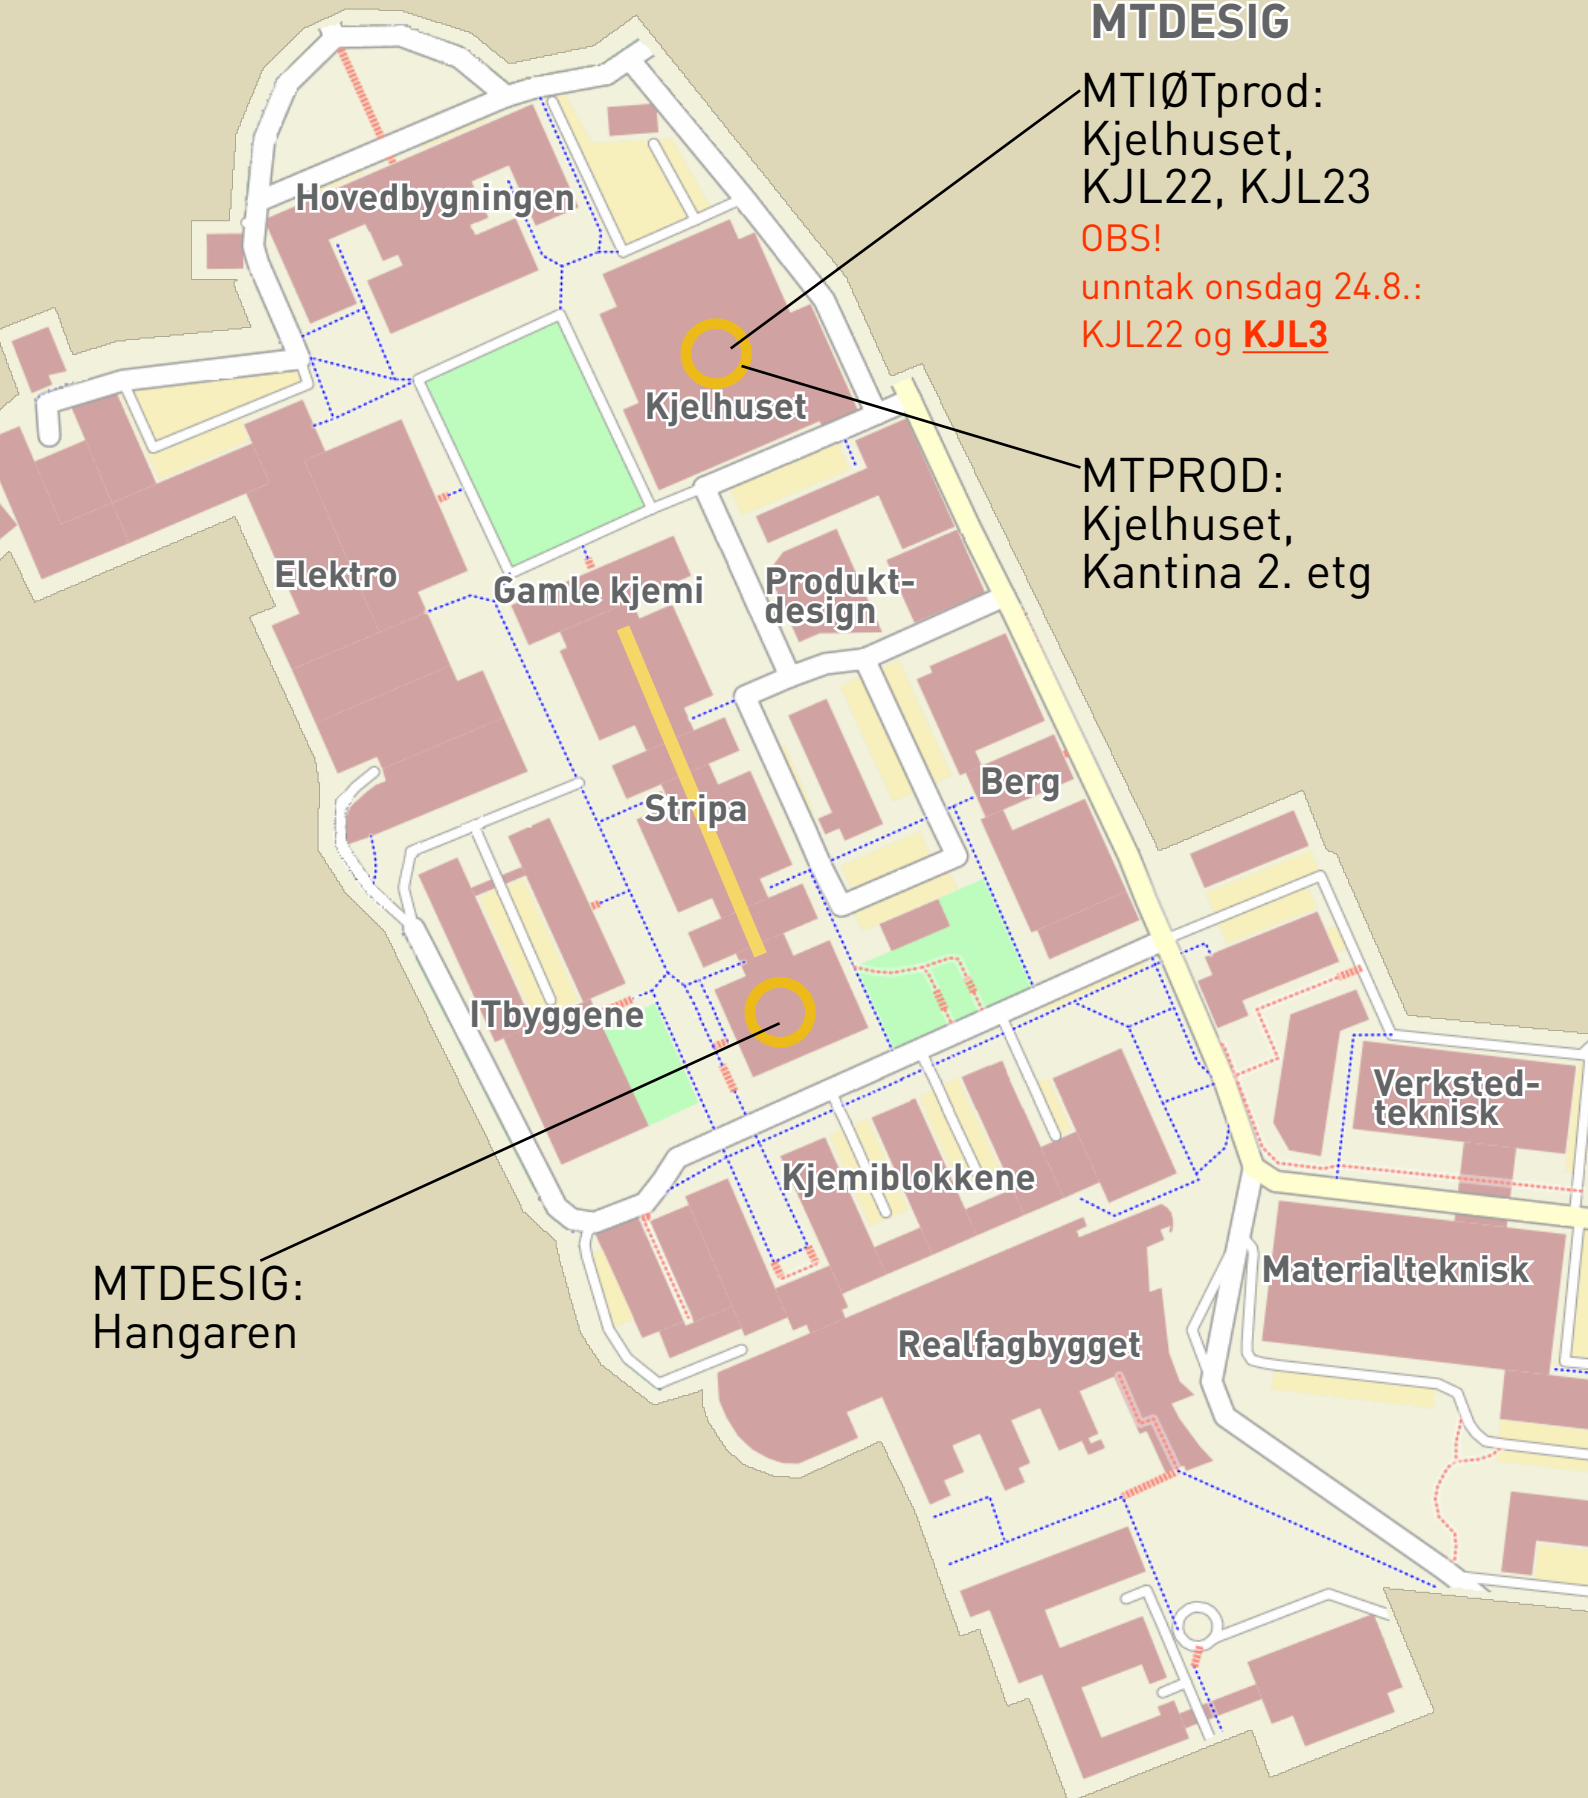

(S5) Gruppeøvingsarealer for

MTPROD,
MTIØTprod,
MTDESIG

MTIØTprod:
Kjelhuset,
KJL22, KJL23

OBS!

unntak onsdag 24.8.:

KJL22 og **KJL3**

MTPROD:
Kjelhuset,
Kantina 2. etg

MTDESIG:
Hangaren